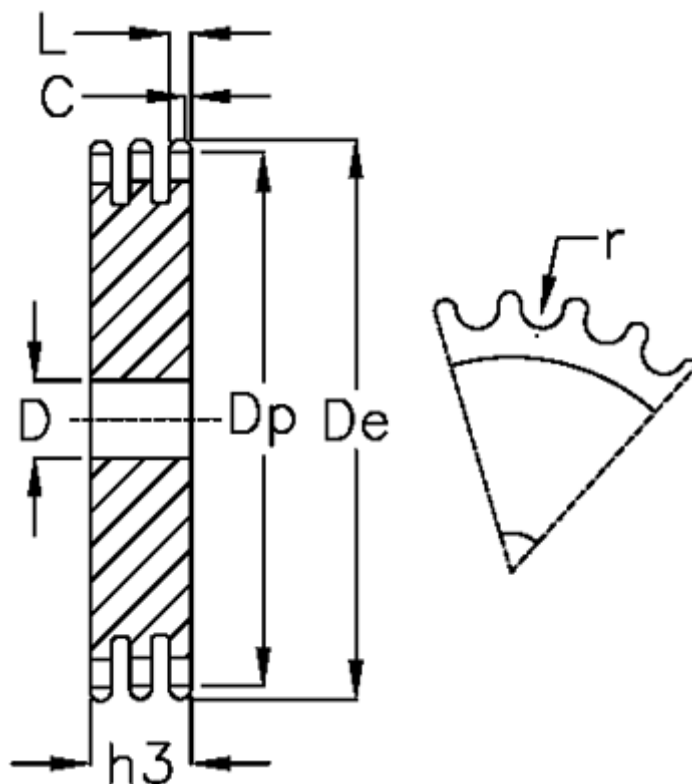

Varenummer: 616023008076  
Beskrivelse: Pladehjul 16 B-3 Z=76 triplex

## Mål

Antal tænder	= 76
C	= 3
D	= 40
De	= 627
Dp	= 614.65
For kædebetegnelse	= 16 B-3
For kæde størrelse	= 1 tomme x 17,02 mm
h3	= 79.6

L = 15.8
r = 15.88